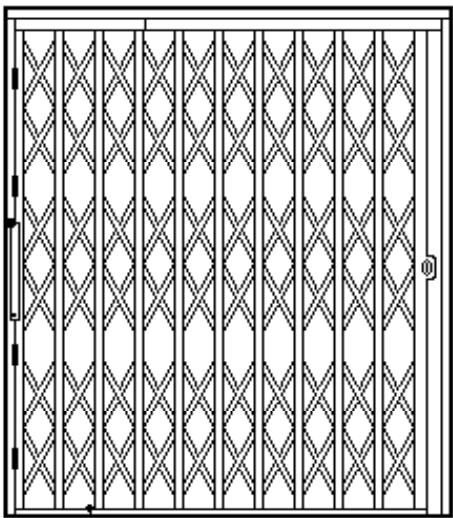

20  
40

U-profiel  
40x50x40

standaard enkelzijdig slot

importeur:

datum 8-12-2003

getekend BdC

A4

betreft 1 MANSERGAS SCHAARHEK type A

VOORSTEL

afw staalverzinkt

enkelvleugelig wegdraaibaar pakket, opklapbare onderrail

montage binnen IDD met koker 50 x 20 mm.

standaard enkelzijdig mansergas slot