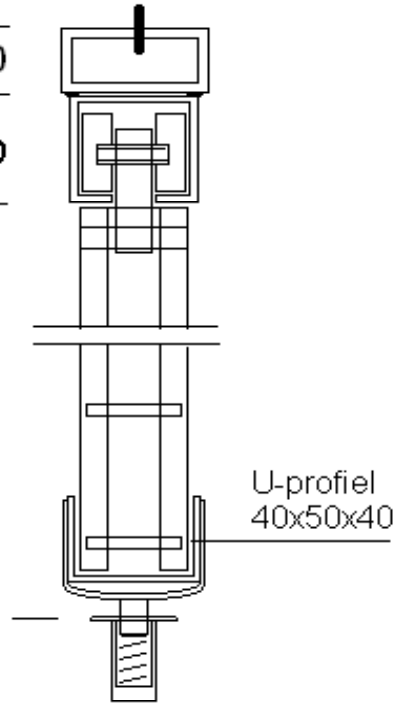

20  
40

U-profiel  
40x50x40

standaard enkelzijdig slot

importeur:

datum 8-12-2003

getekend BdC

A4

betreft 1 MANSERGAS SCHAARHEK type A

VOORSTEL

afw staalverzinkt

enkelvleugelig wegdraaibaar pakket, opklapbare onderrail

montage binnen IDD met koker 50 x 20 mm.

standaard enkelzijdig mansergas slot