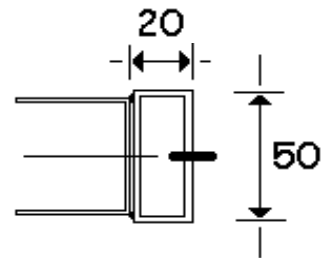

20  
40

U-profiel  
40x50x40

standaard enkelzijdig slot

importeur:

datum 8-12-2003

getekend BdC

A4

betreft 1 MANSERGAS SCHAARHEK type A

VOORSTEL

afw staalverzinkt

enkelvleugelig wegdraaibaar pakket, opklapbare onderrail

montage binnen IDD met koker 50 x 20 mm.

standaard enkelzijdig mansergas slot